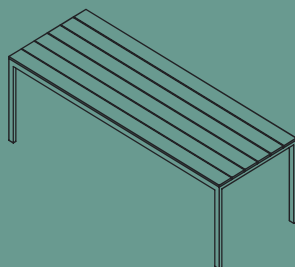

Descrizione:

Sgabello Mille Righe è realizzato in acciaio inox satinato, essenziale e lineare.

Dimensioni:

360x400xh750 mm

Note:

Prodotto personalizzabile nei colori e nei materiali.

Description:

Mille Righe Stool is made out of satin stainless steel, linear and essential.

Dimensioni:

3000x3000xh2500 mm

Note:

Prodotto personalizzabile nei colori e nei materiali.
Tende a rullo verticali (optional).

Description:

Gazebo made out of brushed stainless steel with composite wooden slat and Soltis micro perforated sheet.

Tavolo
Table

L1000 x W1000 x H770 mm
L1200 x W1200 x H770 mm
L1500 x W1500 x H770 mm

Panca
Bench

L2200/1800/1600/1400
x W450 x H470 mm

Sgabello
Stool

L360 x W400 x H750 mm

Tavolo Lungo
Long Table

L2400/2000/1800/1600/1400
x W1000 x H770 mm

Sedia
Chair

L500 x W580 x H460 mm

Gazebo
Gazebo

L3000 x W3000 x H2500 mm

collezione

collection